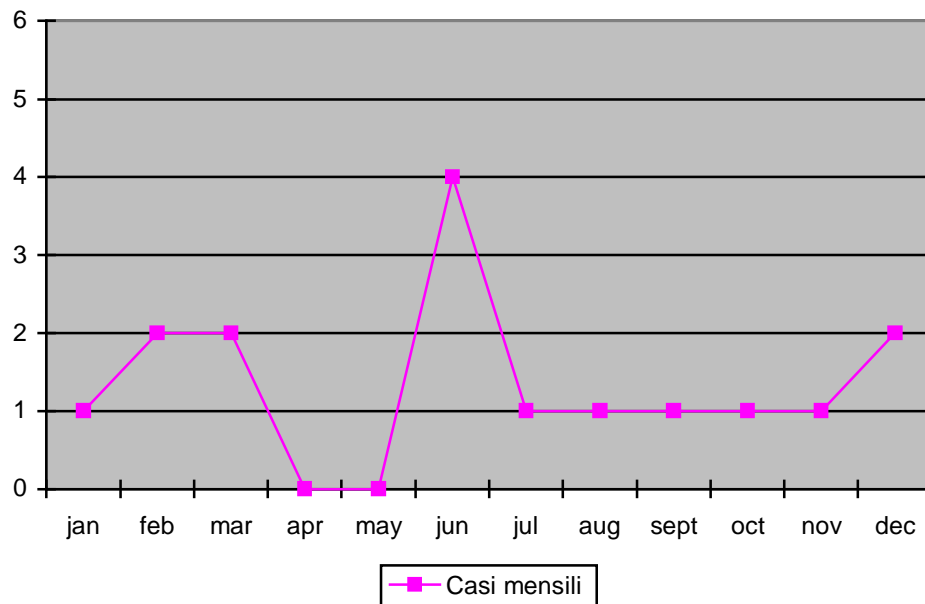

Riportiamo qui di seguito alcuni grafici degli eventi che si sono manifestati nel corso dell'anno 2006, in particolare le tipologie degli eventi, il periodo di manifestazione, l'orario e la zona.

CASISTICA DEL 2006

CASISTICA MENSILE 2006

DATA E ORARI DEGLI EVENTI MENSILI 2006

LUOGHI E ORARI DEGLI EVENTI MENSILI 2006

Percentuale di casi più alta su Lendinara (e frazioni) con 9 casi.

- **Lendinara:** 2
- **Pradespin:** 2
- **Campomarzo:** 2
- **Ramodipalo:** 2
- **Barbuglio:** 1
- **Rovigo:** 1
- **Borsea:** 1
- **Polesella:** 1
- **Villadose:** 1
- **S.Martino di Venezz:** 1
- **Baricetta:** 1
- **Fasana:** 1