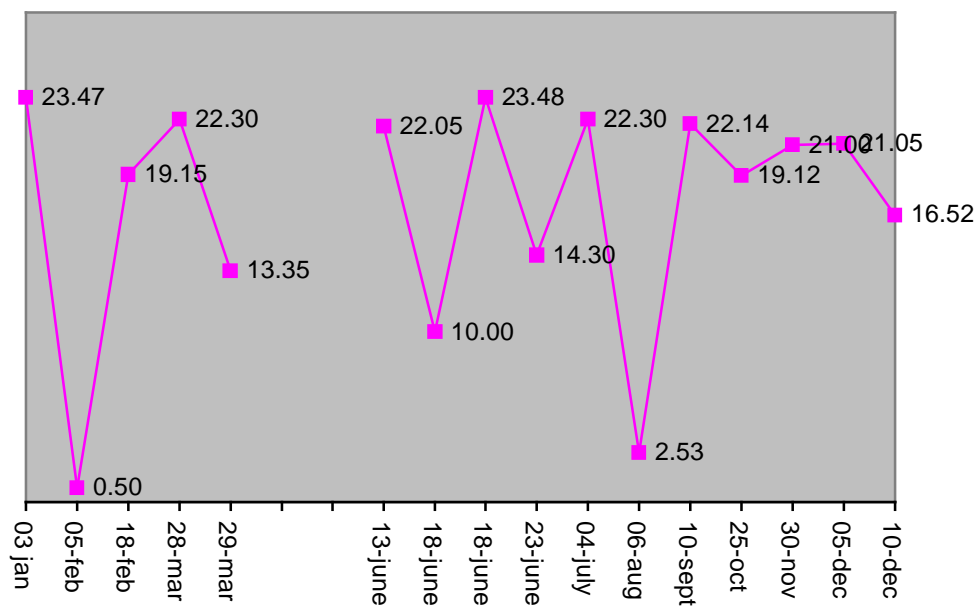

Riportiamo qui di seguito alcuni grafici degli eventi che si sono manifestati nel corso dell'anno 2006, in particolare le tipologie degli eventi, il periodo di manifestazione, l'orario e la zona.

CASISTICA DEL 2006

CASISTICA MENSILE 2006

DATA E ORARI DEGLI EVENTI MENSILI 2006

LUOGHI E ORARI DEGLI EVENTI MENSILI 2006

Percentuale di casi più alta su Lendinara (e frazioni) con 9 casi.

- **Lendinara:** 2
- **Pradespin:** 2
- **Campomarzo:** 2
- **Ramodipalo:** 2
- **Barbuglio:** 1
- **Rovigo:** 1
- **Borsea:** 1
- **Polesella:** 1
- **Villadose:** 1
- **S.Martino di Venezz:** 1
- **Baricetta:** 1
- **Fasana:** 1