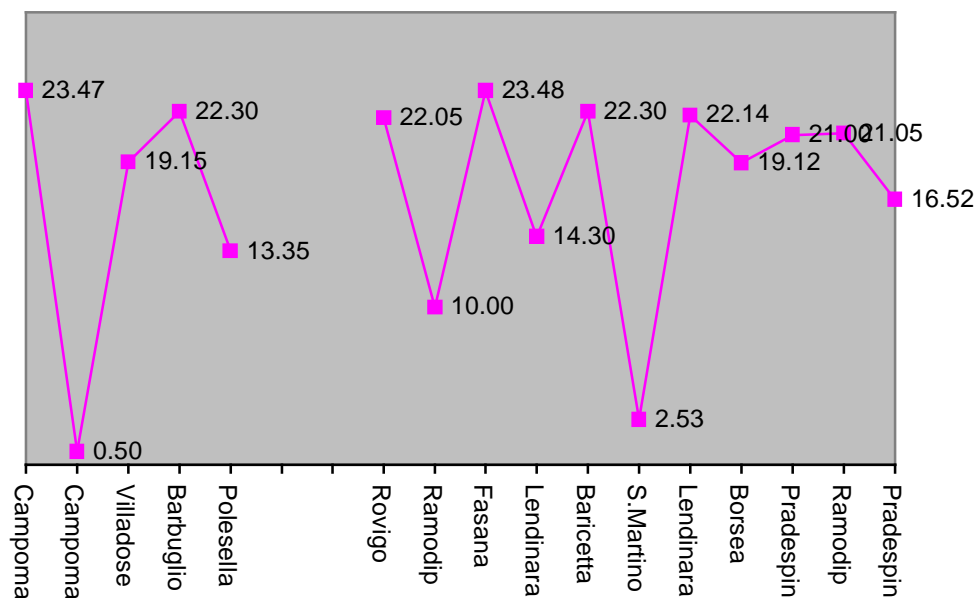

Riportiamo qui di seguito alcuni grafici degli eventi che si sono manifestati nel corso dell'anno 2006, in particolare le tipologie degli eventi, il periodo di manifestazione, l'orario e la zona.

CASISTICA DEL 2006

CASISTICA MENSILE 2006

DATA E ORARI DEGLI EVENTI MENSILI 2006

LUOGHI E ORARI DEGLI EVENTI MENSILI 2006

Percentuale di casi più alta su Lendinara (e frazioni) con 9 casi.

- **Lendinara:** 2
- **Pradespin:** 2
- **Campomarzo:** 2
- **Ramodipalo:** 2
- **Barbuglio:** 1
- **Rovigo:** 1
- **Borsea:** 1
- **Polesella:** 1
- **Villadose:** 1
- **S.Martino di Venezz:** 1
- **Baricetta:** 1
- **Fasana:** 1