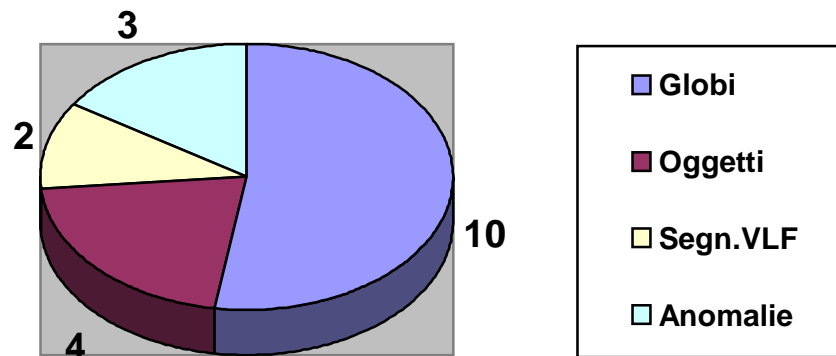

Riportiamo qui di seguito alcuni grafici degli eventi che si sono manifestati nel corso dell'anno 2006, in particolare le tipologie degli eventi, il periodo di manifestazione, l'orario e la zona.

CASISTICA DEL 2006

CASISTICA MENSILE 2006

DATA E ORARI DEGLI EVENTI MENSILI 2006

LUOGHI E ORARI DEGLI EVENTI MENSILI 2006

Percentuale di casi più alta su Lendinara (e frazioni) con 9 casi.

- **Lendinara:** 2
- **Pradespin:** 2
- **Campomarzo:** 2
- **Ramodipalo:** 2
- **Barbuglio:** 1
- **Rovigo:** 1
- **Borsea:** 1
- **Polesella:** 1
- **Villadose:** 1
- **S.Martino di Venezz:** 1
- **Baricetta:** 1
- **Fasana:** 1